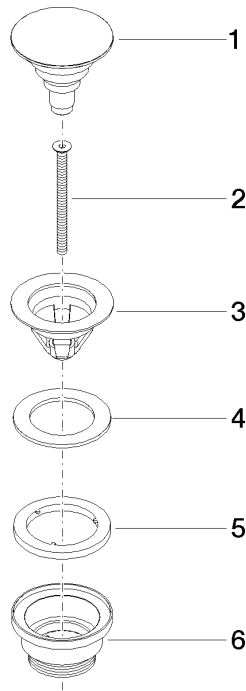

10 125 970

Compatibile con: IMO, LULU, MADISON,
MEM, TARA, CL.1, LISSÉ, VAIA, META,
CYO

	Champagne spazzolato (Oro 22k)	10 125 970-46
	Cromato	10 125 970-00
	Platinato spazzolato	10 125 970-06
	Platinato	10 125 970-08
	Ottone (Oro 23k)	10 125 970-09
	Dark Chrome	10 125 970-19
	Light Gold	10 125 970-26
	Light Gold spazzolato	10 125 970-27
	Ottone spazzolato (Oro 23k)	10 125 970-28
	Nero opaco	10 125 970-33
	platinato / platinato opaco	10 125 970-36
	Ottone / Ottone spazzolato (Oro 23k)	10 125 970-38
	Bronzo spazzolato	10 125 970-42
	Champagne (Oro 22k)	10 125 970-47
	Cromo spazzolato	10 125 970-93
	Dark Platinum spazzolato	10 125 970-99

Piletta con chiusura a scatto 1 1/4" - Champagne spazzolato (Oro 22k)

IMO

10 125 970

Solamente per lavabo con troppopieno.

10 125 970

mm [inches]

10 125 970

Parts for other finishes can be found here: Cromato

Elenco delle parti di ricambio

N.	Codice articolo	Denominazione	Quantità necessaria	Tempo di produzione
1	04 31 20 096 00-46	tappo	1	-
Il pezzo di ricambio non può più essere ordinato, si prega di ordinare l'articolo sostitutivo				
2	09 30 30 179 90	vite	1	2
3	09 11 01 038-46	tazza	1	60
4	09 14 05 061 90	guarnizione	1	2
5	09 14 03 153 90	guarnizione	1	2
6	09 11 10 156-46	attacco	1	60